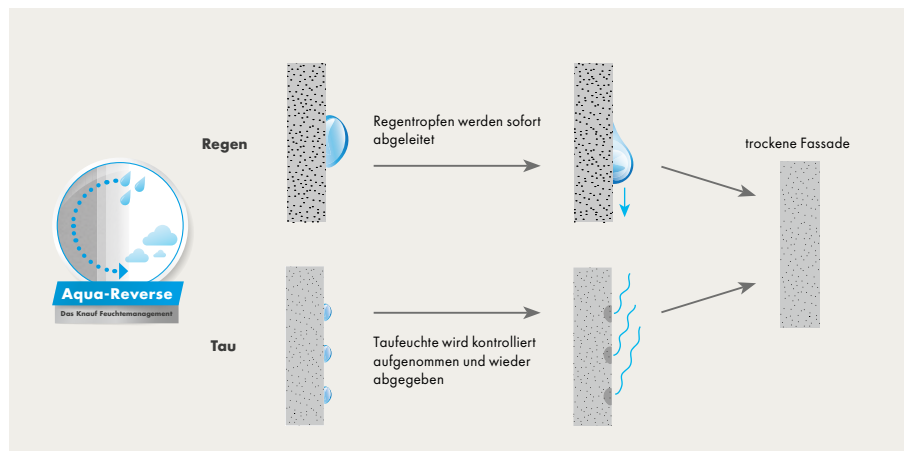

ALGENSCHUTZ MIT KNAUF MINERALAKTIV

Die Zukunft beginnt jetzt.

Aqua-Reverse

Das Knauf Feuchtmanagement

DAMIT NICHTS MEHR WÄCHST – AUSSER BEGEISTERUNG!

Der Dreifach-Fassadenschutz ohne biozide Filmkonservierer.

Schutzfaktor 1:

Dauerhafte Alkalität.

Das innovative Bindemittel in Putz und Farbe sorgt zuverlässig und dauerhaft für bewuchsfeindliche Bedingungen. Und kommt dabei ohne schädliche Chemie aus. Das heißt: keine Auswaschung von Bioziden.

Schutzfaktor 2:

Aqua-Reverse Feuchtemanagement.

Komplett wasserabweisend war gestern. Moderne Putz- und Beschichtungssysteme von Knauf funktionieren intelligenter: Regentropfen leitet die Fassade schnell ab. Und kleine Tropfen – z. B. während Tauphasen – werden kontrolliert aufgenommen und verdunsten kurz darauf. Somit fehlt Algen und Pilzen das für Wachstum benötigte Wasser.

Schutzfaktor 3:

IR-Rücktrocknung.

In den Tauphasen morgens und abends sind Fassaden oft über viele Stunden Feuchtigkeit ausgesetzt. Hier spielt die MineralAktiv Fassadenfarbe einen zusätzlichen Trumpf aus: Infrarotaktive Farbpigmente verwandeln Licht in Wärme und erhöhen so die Oberflächentemperatur der Fassade. Das verringert Tau-Niederschlag und beschleunigt die Rücktrocknung.