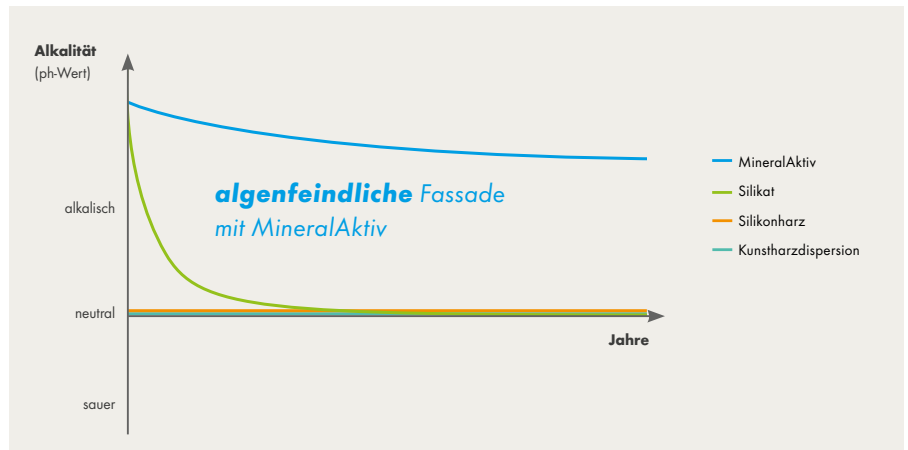

ALGENSCHUTZ MIT KNAUF MINERALAKTIV

Die Zukunft beginnt jetzt.

Aqua-Reverse

Das Knauf Feuchtmanagement

DAMIT NICHTS MEHR WÄCHST – AUSSER BEGEISTERUNG!

Der Dreifach-Fassadenschutz ohne biozide Filmkonservierer.

Schutzfaktor 2:

Aqua-Reverse Feuchtemanagement.

Komplett wasserabweisend war gestern. Moderne Putz- und Beschichtungssysteme von Knauf funktionieren intelligenter: Regentropfen leitet die Fassade schnell ab. Und kleine Tropfen – z. B. während Tauphasen – werden kontrolliert aufgenommen und verdunsten kurz darauf. Somit fehlt Algen und Pilzen das für Wachstum benötigte Wasser.