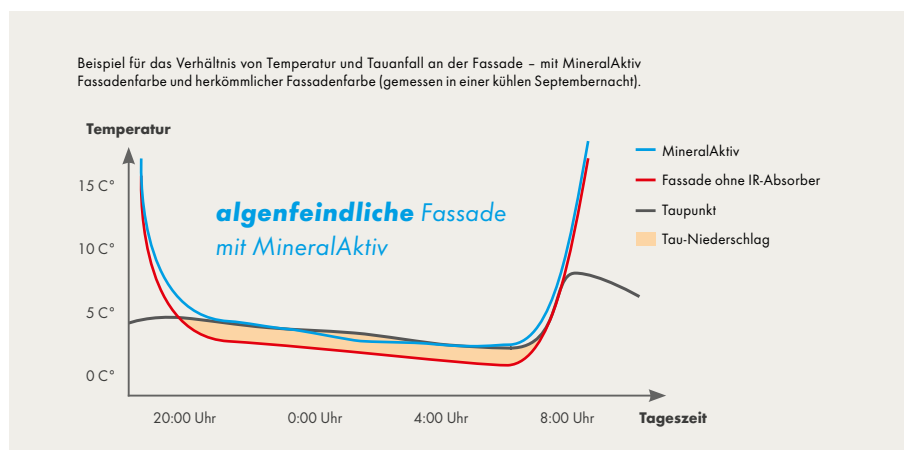

Schutzfaktor 2:

Aqua-Reverse Feuchtemanagement.

Komplett wasserabweisend war gestern. Moderne Putz- und Beschichtungssysteme von Knauf funktionieren intelligenter: Regentropfen leitet die Fassade schnell ab. Und kleine Tropfen – z. B. während Tauphasen – werden kontrolliert aufgenommen und verdunsten kurz darauf. Somit fehlt Algen und Pilzen das für Wachstum benötigte Wasser.

Schutzfaktor 3:

IR-Rücktrocknung.

In den Tauphasen morgens und abends sind Fassaden oft über viele Stunden Feuchtigkeit ausgesetzt. Hier spielt die MineralAktiv Fassadenfarbe einen zusätzlichen Trumpf aus: Infrarotaktive Farbpigmente verwandeln Licht in Wärme und erhöhen so die Oberflächentemperatur der Fassade. Das verringert Tau-Niederschlag und beschleunigt die Rücktrocknung.